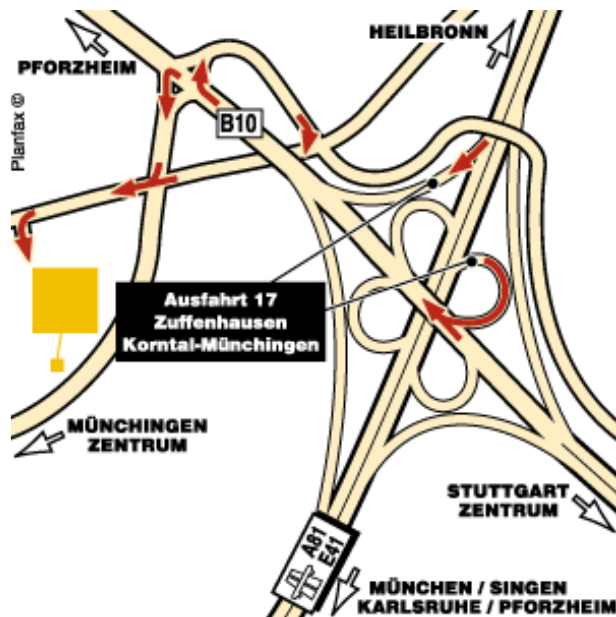

Wegbeschreibung

Das **Abacco Hotel** liegt verkehrsgünstig in der Nähe der Autobahn A 81. Der Ortskern von Mönchingen ist mit dem PKW in weniger als einer Minute erreichbar.

Verlassen Sie die Autobahn A81 bei der Ausfahrt "Stuttgart-Zuffenhausen" und halten Sie sich in Richtung Mönchingen (auf der B10), dort rechts abfahren, wieder Richtung Mönchingen. Dann an der 1. Kreuzung auf der abbiegenden Hauptstraße bleiben (Kornwestheimer Straße) und an der nächsten Ampelkreuzung gerade aus fahren. Dann die 1. Straße links in die Siemensstraße einbiegen.

in Kornal-Münchingen

Tel.nr.: 07150-130

By car:

Autobahn A 81 Exit Zuffenhausen. Drive in direction of Mönchingen. Follow signs to „Industriegebiet Mönchingen“.

By plane / train:

Take S-Bahn from airport to main train station.

From main train station, take S-Bahn S 4, S 5 or S 6 to Zuffenhausen (three stops). From Zuffenhausen, either take taxi or bus number 501 to Hemmingen to bus stop called Kornwestheimer Strasse (ask the bus driver!).

En voiture:

L'hôtel Abacco se situe aux abords de l'autoroute A 81. Vous vous trouvez à moins d'une minute du centre de Mönchingen. Quittez l'autoroute A 81 en prenant la sortie Stuttgart-Zuffenhausen et continuez direction Mönchingen. L'hôtel se situe à environ 1 km de la sortie d'autoroute.